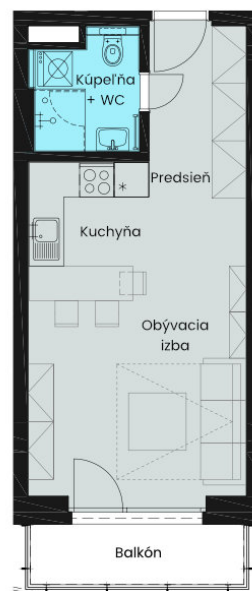

APARTMÁN

F 6

APARTMÁNOVÝ DOM

F – Margaréta

PODLAŽIE

2

POČET IZIEB

1

### Bilancia plôch

Predsieň	4,00 m <sup>2</sup>
Kuchyňa	3,83 m <sup>2</sup>
Obývacia izba	18,30 m <sup>2</sup>
Kúpeľňa + WC	3,78 m <sup>2</sup>
<b>Úžitková plocha</b>	<b>29,91 m<sup>2</sup></b>
Balkón	4,18 m <sup>2</sup>
Sklad	3,50 m <sup>2</sup>

**Plocha spolu**

**37,59 m<sup>2</sup>**