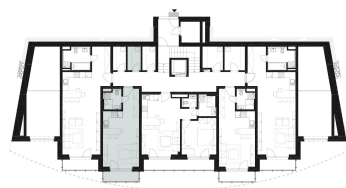

APARTMÁN

F 6

APARTMÁNOVÝ DOM

F – Margaréta

PODLAŽIE

2

POČET IZIEB

1

WEBSTRÁNKA
www.evergreentale.sk

Bilancia plôch

Predsieň	4,00 m²
Kuchyňa	3,83 m²
Obývacia izba	18,30 m²
Kúpeľňa + WC	3,78 m²
Úžitková plocha	29,91 m²
Balkón	4,18 m²
Sklad	3,50 m²

Plocha spolu

37,59 m²