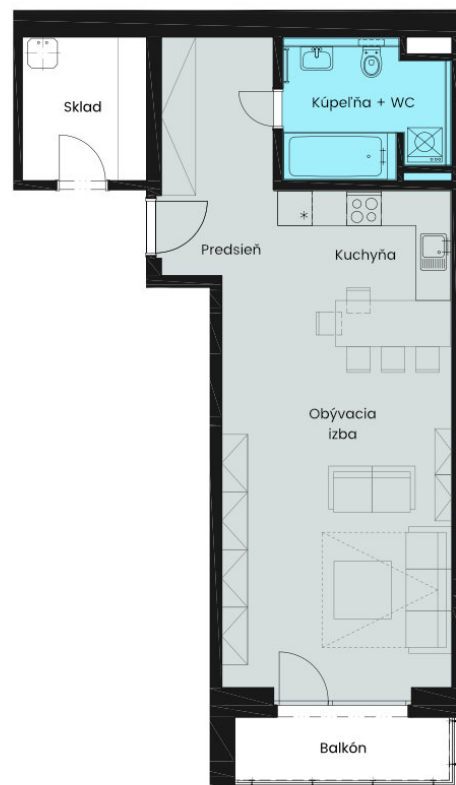

APARTMÁN

E 9

APARTMÁNOVÝ DOM

E – Klinček

PODLAŽIE

2

POČET IZIEB

1

Bilancia plôch

Predsieň	8,48 m ²
Kuchyňa	5,97 m ²
Obývacia izba	26,90 m ²
Kúpeľňa + WC	6,72 m ²
<hr/>	
Úžitková plocha	48,07 m²
Balkón	4,32 m ²
Sklad	5,41 m ²

WEBSTRÁNKA

www.evergreentale.sk

Plocha spolu

57,80 m²