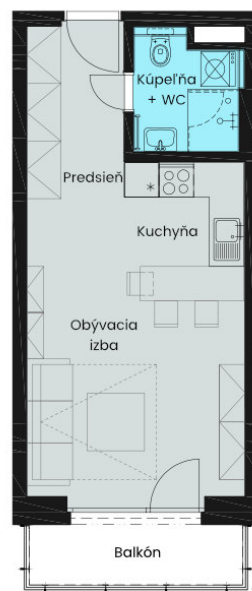

APARTMÁN

E 8

APARTMÁNOVÝ DOM

E – Klinček

PODLAŽIE

2

POČET IZIEB

1

WEBSTRÁNKA
www.evergreentale.sk

Bilancia plôch

Predsieň	4,00 m ²
Kuchyňa	3,83 m ²
Obývacia izba	18,30 m ²
Kúpeľňa + WC	3,78 m ²
<hr/>	
Úžitková plocha	29,91 m²
Balkón	4,18 m ²
Sklad	5,16 m ²

Plocha spolu

39,25 m²