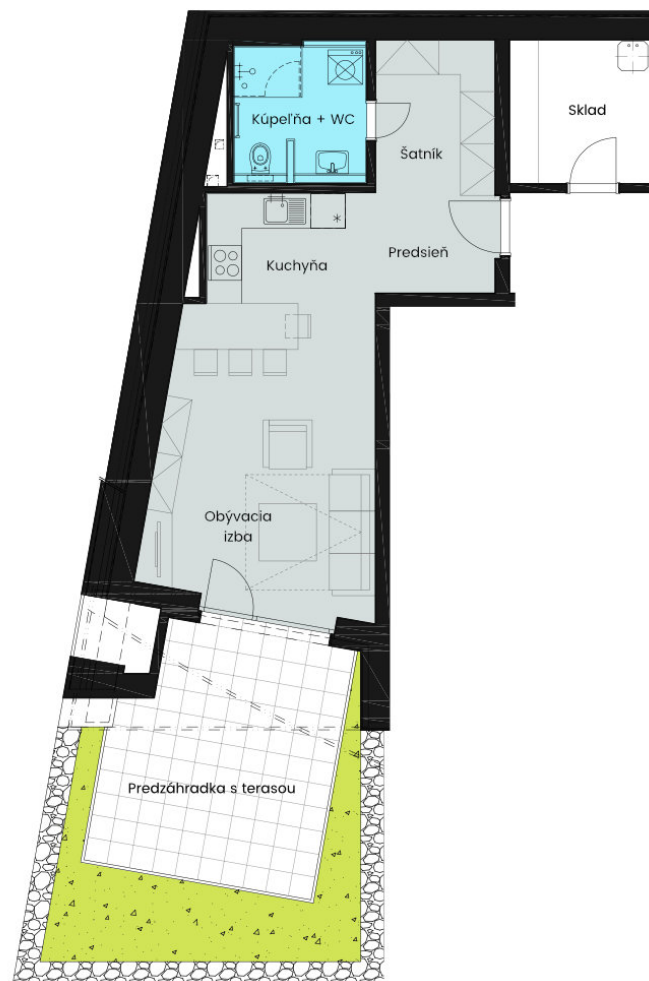

EVERGREEN
TÁLE

APARTMÁN

C 1

APARTMÁNOVÝ DOM

C - Astra

PODLAŽIE

1

POČET IZIEB

1

WEBSTRÁNKA
www.evergreentale.sk

Bilancia plôch

Predsieň	3,63 m²
Kuchyňa	5,68 m²
Obývacia izba	19,76 m²
Šatník	5,50 m²
Kúpeľňa + WC	5,69 m²
Úžitková plocha	40,26 m²
Predzáhradka s terasou	32,18 m²
Sklad	6,25 m²

Plocha spolu

78,69 m²