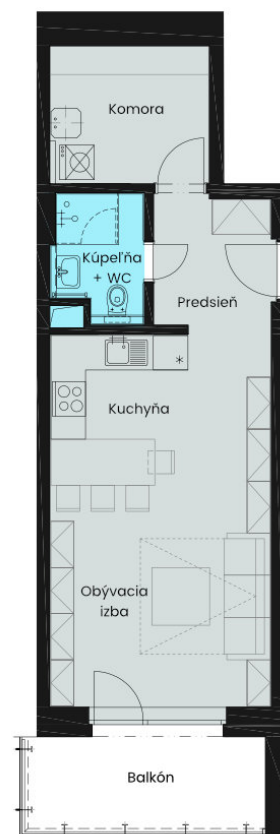

APARTMÁN

B 12

APARTMÁNOVÝ DOM

B – Zvonček

PODLAŽIE

3

POČET IZIEB

1

WEBSTRÁNKA

www.evergreentale.sk

Bilancia plôch

Predsieň	4,73 m ²
Kuchyňa	7,03 m ²
Obývacia izba	17,90 m ²
Kúpeľňa + WC	3,39 m ²
Komora	6,66 m ²
Úžitková plocha	39,71 m²
Balkón	7,16 m ²

Plocha spolu

46,87 m²